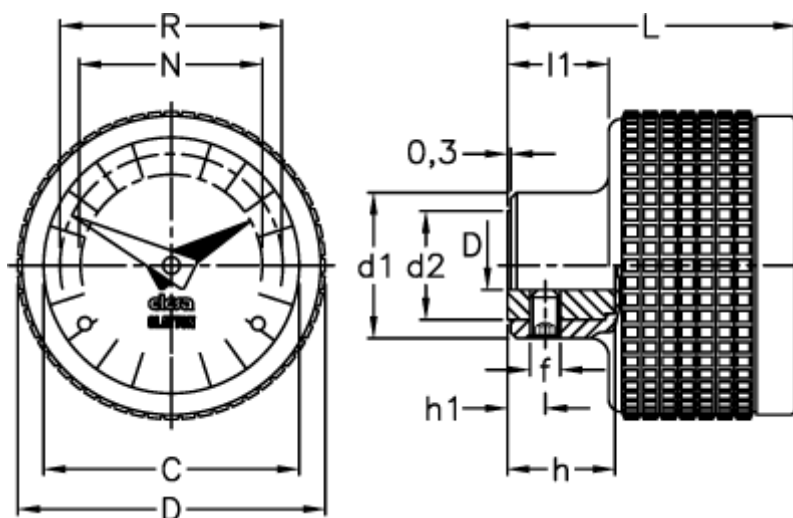

# Data Sheet

Article number: 2307057161

Description: Gravity indicator CE.57161  
MBT.70/GA12-0050-D

## Measures

C	= 60	L	= 52
D	= 70	l1	= 19.0
d1	= 28	N	= 44
d2	= 22	R	= 51
d H7	= 10		
f	= M5		
h	= 22		
h1	= 6		